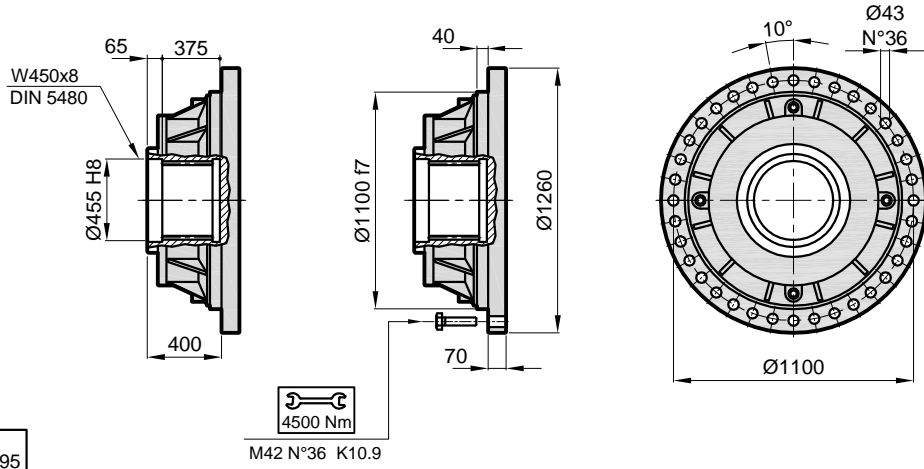

PX 1470

PX 147

i	T ₂ (Nm)						n _{1max} (min ⁻¹)	T _{2max} (Nm)	P _t (kW)	
	n ₂ x h									
	10000	25000	50000	100000	500000	1000000				
1471	4.60	1293100	1157800	950100	767150	482500	384980	150	2000000	190
1472	19.2	1293100	1157800	950100	767150	482500	384980	200	2000000	160
	22.5	1293100	1157800	950100	767150	482500	384980	200	2000000	160
	27.6	1293100	1157800	950100	767150	482500	384980	200	2000000	160
1473	80.3	1293100	1157800	950100	767150	482500	384980	500	2000000	115
	94.1	1293100	1157800	950100	767150	482500	384980	500	2000000	115
	110.0	1293100	1157800	950100	767150	482500	384980	500	2000000	115
	115.2	1293100	1157800	950100	767150	482500	384980	500	2000000	115
	135.0	1293100	1157800	950100	767150	482500	384980	500	2000000	115
1474	165.6	1293100	1157800	950100	767150	482500	384980	500	2000000	115
	335.7	1293100	1157800	950100	767150	482500	384980	1500	2000000	65
	397.5	1293100	1157800	950100	767150	482500	384980	1500	2000000	65
	459.8	1293100	1157800	950100	767150	482500	384980	1500	2000000	65
	481.5	1293100	1157800	950100	767150	482500	384980	1500	2000000	65
	537.9	1293100	1157800	950100	767150	482500	384980	1500	2000000	65
	564.3	1293100	1157800	950100	767150	482500	384980	1500	2000000	65
	613.2	1293100	1157800	950100	767150	482500	384980	1500	2000000	65
	660.2	1293100	1157800	950100	767150	482500	384980	1500	2000000	65
	692.2	1293100	1157800	950100	767150	482500	384980	1500	2000000	65
809.8	1293100	1157800	950100	767150	482500	384980	1500	2000000	65	
993.6	1293100	1157800	950100	767150	482500	384980	1500	2000000	65	

PX / PXA 1470

FSS

PX

PX / PXA 1470

FSD

295

$M_{max} = 2837 \text{ kNm}$

Maksimum tork de eri Planex tarafından verilen sıkma bilezi i ile sa lanır.
 The maximum torque indicated is valid only with shrink discs supplied by Planex.
 Das dargestellte , maximale Drehmoment gilt nur mit von Planex.

PX

- ← 1471 3250 Kg
- ← 1472 5700 Kg
- ← 1473 6000 Kg
- ← 1474 6150 Kg

PX / PXA 1470

PX / PXA 1470