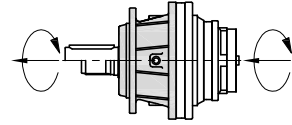

PX 1470

PX 147

i	T ₂ (Nm)						n _{1max} (min ⁻¹)	T _{2max} (Nm)	P _t (kW)	
	n ₂ x h									
	10000	25000	50000	100000	500000	1000000				
1471	4.60	1293100	1157800	950100	767150	482500	384980	150	2000000	190
1472	19.2	1293100	1157800	950100	767150	482500	384980	200	2000000	160
	22.5	1293100	1157800	950100	767150	482500	384980	200	2000000	160
	27.6	1293100	1157800	950100	767150	482500	384980	200	2000000	160
1473	80.3	1293100	1157800	950100	767150	482500	384980	500	2000000	115
	94.1	1293100	1157800	950100	767150	482500	384980	500	2000000	115
	110.0	1293100	1157800	950100	767150	482500	384980	500	2000000	115
	115.2	1293100	1157800	950100	767150	482500	384980	500	2000000	115
	135.0	1293100	1157800	950100	767150	482500	384980	500	2000000	115
1474	165.6	1293100	1157800	950100	767150	482500	384980	500	2000000	115
	335.7	1293100	1157800	950100	767150	482500	384980	1500	2000000	65
	397.5	1293100	1157800	950100	767150	482500	384980	1500	2000000	65
	459.8	1293100	1157800	950100	767150	482500	384980	1500	2000000	65
	481.5	1293100	1157800	950100	767150	482500	384980	1500	2000000	65
	537.9	1293100	1157800	950100	767150	482500	384980	1500	2000000	65
	564.3	1293100	1157800	950100	767150	482500	384980	1500	2000000	65
	613.2	1293100	1157800	950100	767150	482500	384980	1500	2000000	65
	660.2	1293100	1157800	950100	767150	482500	384980	1500	2000000	65
	692.2	1293100	1157800	950100	767150	482500	384980	1500	2000000	65
809.8	1293100	1157800	950100	767150	482500	384980	1500	2000000	65	
993.6	1293100	1157800	950100	767150	482500	384980	1500	2000000	65	

PX / PXA 1470

FSS

PX

PX / PXA 1470

FSD

295

$M_{max} = 2837 \text{ kNm}$

Maksimum tork de eri Planex tarafından verilen sıkma bilezi i ile sa lanır.
 The maximum torque indicated is valid only with shrink discs supplied by Planex.
 Das dargestellte , maximale Drehmoment gilt nur mit von Planex.