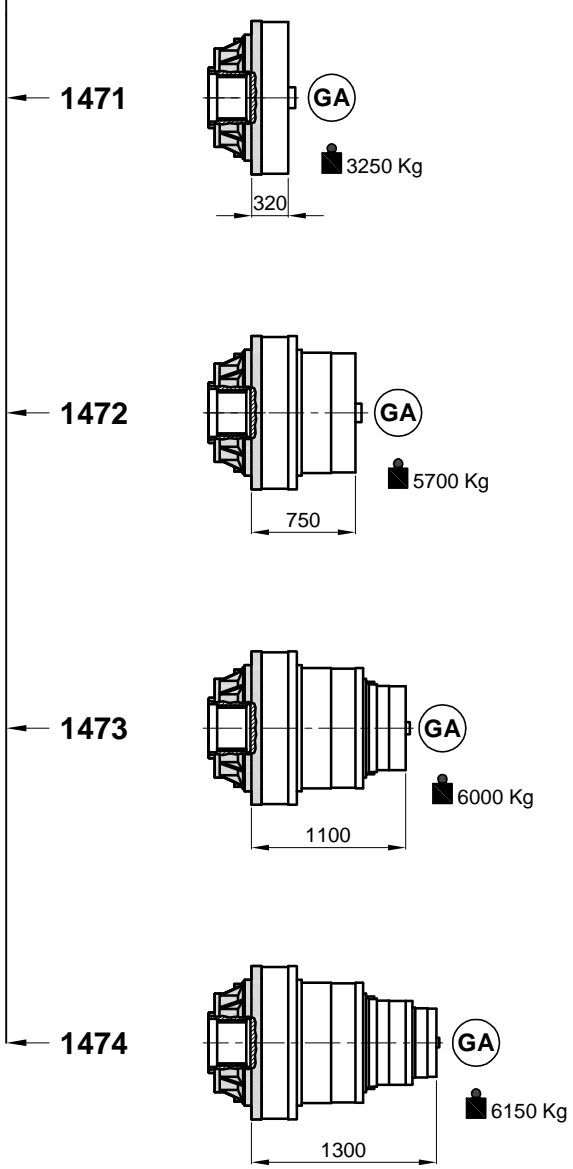

PX 1470

PX 147

i	T ₂ (Nm)						n _{1max} (min ⁻¹)	T _{2max} (Nm)	P _t (kW)	
	n ₂ x h									
	10000	25000	50000	100000	500000	1000000				
1471	4.60	1293100	1157800	950100	767150	482500	384980	150	2000000	190
1472	19.2	1293100	1157800	950100	767150	482500	384980	200	2000000	160
	22.5	1293100	1157800	950100	767150	482500	384980	200	2000000	160
	27.6	1293100	1157800	950100	767150	482500	384980	200	2000000	160
1473	80.3	1293100	1157800	950100	767150	482500	384980	500	2000000	115
	94.1	1293100	1157800	950100	767150	482500	384980	500	2000000	115
	110.0	1293100	1157800	950100	767150	482500	384980	500	2000000	115
	115.2	1293100	1157800	950100	767150	482500	384980	500	2000000	115
	135.0	1293100	1157800	950100	767150	482500	384980	500	2000000	115
1474	165.6	1293100	1157800	950100	767150	482500	384980	500	2000000	115
	335.7	1293100	1157800	950100	767150	482500	384980	1500	2000000	65
	397.5	1293100	1157800	950100	767150	482500	384980	1500	2000000	65
	459.8	1293100	1157800	950100	767150	482500	384980	1500	2000000	65
	481.5	1293100	1157800	950100	767150	482500	384980	1500	2000000	65
	537.9	1293100	1157800	950100	767150	482500	384980	1500	2000000	65
	564.3	1293100	1157800	950100	767150	482500	384980	1500	2000000	65
	613.2	1293100	1157800	950100	767150	482500	384980	1500	2000000	65
	660.2	1293100	1157800	950100	767150	482500	384980	1500	2000000	65
	692.2	1293100	1157800	950100	767150	482500	384980	1500	2000000	65
809.8	1293100	1157800	950100	767150	482500	384980	1500	2000000	65	
993.6	1293100	1157800	950100	767150	482500	384980	1500	2000000	65	

PX / PXA 1470

FSS

PX

PX / PXA 1470

FSD

295

$M_{max} = 2837 \text{ kNm}$

Maksimum tork de eri Planex tarafından verilen sıkma bilezi i ile sa lanır.
 The maximum torque indicated is valid only with shrink discs supplied by Planex.
 Das dargestellte , maximale Drehmoment gilt nur mit von Planex.

PX

- ← 1471 3250 Kg
- ← 1472 5700 Kg
- ← 1473 6000 Kg
- ← 1474 6150 Kg

PX / PXA 1470

PX / PXA 1470