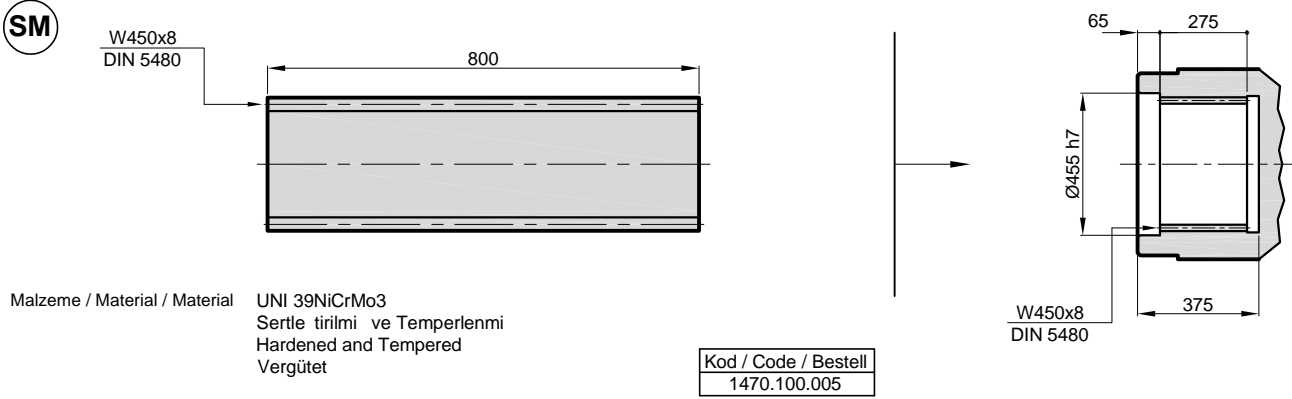

PX / PXA 1470