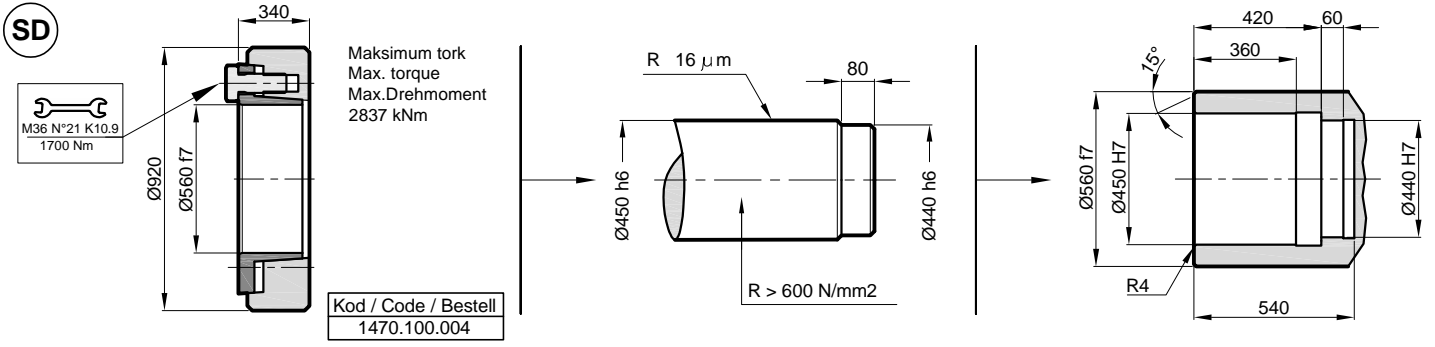

PX / PXA 1470